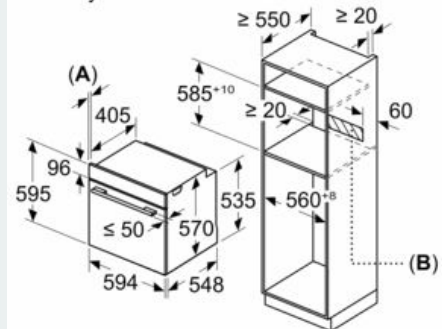

Technické informácie

- dĺžka sieťového kábla: 120 cm
- napätie: 220 - 240 V
- celkový príkon elektro: 3.6 kW
- Trieda spotreby energie (podľa normy EU 65/2014): A

- Spotreba energie na cyklus pri konvenčnom ohreve: 0.99 kWh (na stupnici triedy energetickej účinnosti od A+++ do D) Spotreba energie na cyklus v režime cirkulácie vzduchu: 0.81 kWh
- Počet priestorov na pečenie: 1
- Zdroj tepla: elektrina
- Objem priestoru na pečenie: 71 l

Rozmery a technické informácie

- rozmery spotrebica (V x Š x H): 595 mm x 594 mm x 548 mm
- rozmery niky (V x Š x H): 585 mm - 595 mm x 560 mm - 568 mm x 550 mm
- "Rozmery potrebné pre zabudovanie nájdete v inštalačných materiáloch."
- Odporúčame vám vybrať si doplnkové produkty v rámci radu IQ500, aby bola zaručená optimálna dizajnová kombinácia všetkých vstavaných spotrebičov.

iQ500, Zabudovateľná rúra na pečenie, 60 x 60 cm, antikoro HB578G0S00

Rozmerové výkresy

Rozmery v mm

A: 19,5 mm
 B: Priestor pre pripojenie spotrebiča 320 x 115 mm

zabudovanie s varným panelom