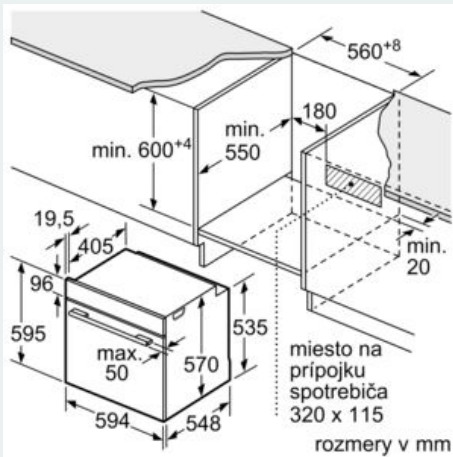

rozmery zabaleného spotrebiča : 675 x 690 x 660 mm

materiál ovládacieho panelu : Glass

materiál dverí : sklo

Hmotnosť netto : 38,257 kg

objem netto - rúra na pečenie 1 : 71 l

druhy ohrevu : Bottom heat, Conventional heat, Full width grill, Hot Air, Hotair gentle, Hot air grilling, low temperature cooking, Pizza setting

Technické informácie

- dĺžka sieťového kábla: 120 cm
- napätie: 220 - 240 V
- celkový príkon elektro: 3.6 kW
- Trieda spotreby energie (podľa normy EU 65/2014): A

- Spotreba energie na cyklus pri konvenčnom ohreve: 0.99 kWh (na stupnici triedy energetickej účinnosti od A+++ do D) Spotreba energie na cyklus v režime cirkulácie vzduchu: 0.81 kWh
- Počet priestorov na pečenie: 1
- Zdroj tepla: elektrina
- Objem priestoru na pečenie: 71 l

Rozmery a technické informácie

- rozmery spotrebica (V x Š x H): 595 mm x 594 mm x 548 mm
- rozmery niky (V x Š x H): 585 mm - 595 mm x 560 mm - 568 mm x 550 mm
- "Rozmery potrebné pre zabudovanie nájdete v inštalačných materiáloch."
- Odporúčame vám vybrať si doplnkové produkty v rámci radu IQ500, aby bola zaručená optimálna dizajnová kombinácia všetkých vstavaných spotrebičov.

iQ500, Zabudovateľná rúra na pečenie, 60 x 60 cm, antikoro HB578G0S00

Rozmerové výkresy

Rozmery v mm

A: 19,5 mm
 B: Priestor pre pripojenie spotrebiča 320 x 115 mm

zabudovanie s varným panelom