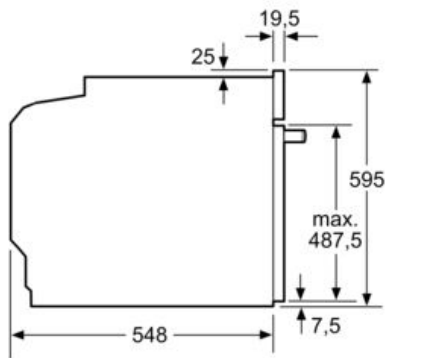

rozmery zabaleného spotrebiča : 675 x 690 x 660 mm

materiál ovládacieho panelu : Glass

materiál dverí : sklo

Hmotnosť netto : 38,257 kg

objem netto - rúra na pečenie 1 : 71 l

druhy ohrevu : Bottom heat, Conventional heat, Full width grill, Hot Air, Hotair gentle, Hot air grilling, low temperature cooking, Pizza setting

Technické informácie

- dĺžka sieťového kábla: 120 cm
- napätie: 220 - 240 V
- celkový príkon elektro: 3.6 kW
- Trieda spotreby energie (podľa normy EU 65/2014): A

- Spotreba energie na cyklus pri konvenčnom ohreve: 0.99 kWh (na stupnici triedy energetickej účinnosti od A+++ do D) Spotreba energie na cyklus v režime cirkulácie vzduchu: 0.81 kWh
- Počet priestorov na pečenie: 1
- Zdroj tepla: elektrina
- Objem priestoru na pečenie: 71 l

Rozmery a technické informácie

- rozmery spotrebica (V x Š x H): 595 mm x 594 mm x 548 mm
- rozmery niky (V x Š x H): 585 mm - 595 mm x 560 mm - 568 mm x 550 mm
- "Rozmery potrebné pre zabudovanie nájdete v inštalačných materiáloch."
- Odporúčame vám vybrať si doplnkové produkty v rámci radu IQ500, aby bola zaručená optimálna dizajnová kombinácia všetkých vstavaných spotrebičov.

iQ500, Zabudovateľná rúra na pečenie, 60 x 60 cm, antikoro HB578G0S00

Rozmerové výkresy

Rozmery v mm

A: 19,5 mm
 B: Priestor pre pripojenie spotrebiča 320 x 115 mm

zabudovanie s varným panelom